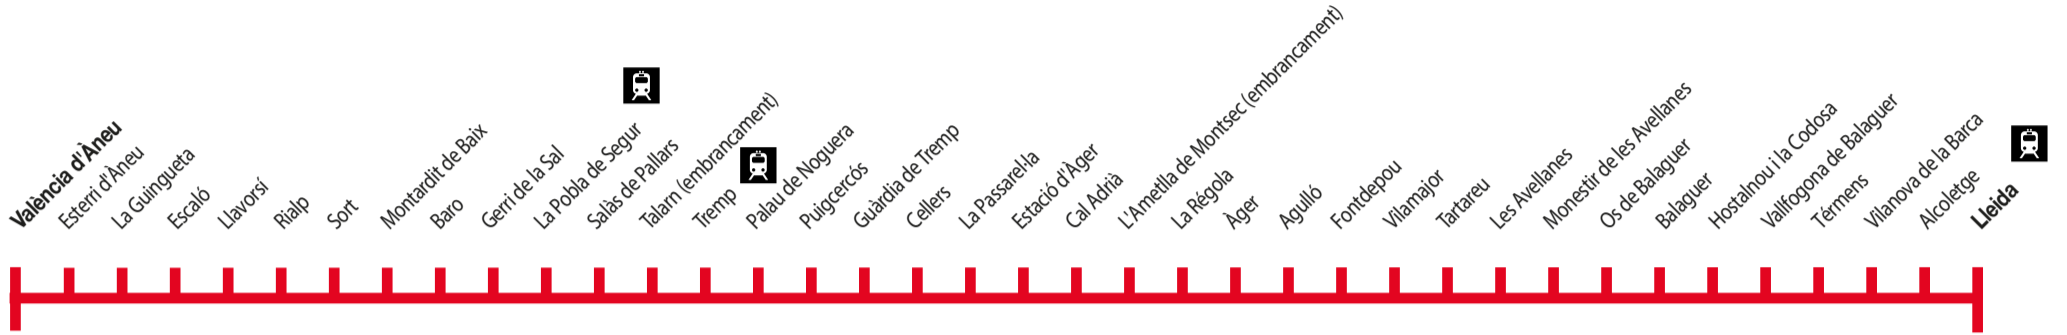

València d'Àneu - Àger - Lleida

701

València d'Àneu ▶ Lleida

1 1 1 2 1 3 4 5 6 1 1 9 7 1 9 8 9 2 2 2 9 7 10 11